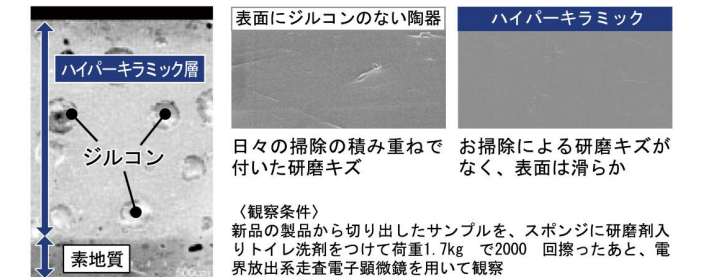

賢く暮らす。シンプルに暮らす。それはオフト。
みんなにフィットする快適仕様の洗面化粧台。

写真はイメージです。見積り内容とは異なります。

洗面器

たっぷり深さの洗面器

洗顔、洗髪はもちろん、花の水あげなどにも十分な深さを持つ、やさしい形状の洗面器。

仮置きスペース

両縁が高いのでお掃除もしやすいスペースです。

スロープ形状

水滴が残りにくいように、水栓まわりに約10°の傾斜を設けています。

ヘアキャッチャー付

髪の毛などを逃がさず、お手入れも簡単です。

ハイパーセラミック

納得の清潔機能、汚れに強い独自の釉薬技術。

■細菌汚れに強い

銀イオンのパワーで、黒ズミの原因となる細菌の繁殖を抑え、汚れや水アカ、ニオイを軽減します。

■キズ汚れに強い

高硬度のジルコンを釉薬の表面まで含んでいるので、キズがつきにくく、陶器の美しさを長く保てます。

■国際規格に準拠した安心と信頼の抗菌効果

SIAAマークは、ISO規格に基づく優れた抗菌効果とその安全性をお約束する安心と信頼の証です。

化粧台本体

扉タイプ
FTXN-755S

シンプルで使いやすい
収納アイテムで洗面空間は
いつでもすっきり

ベーシックな扉タイプ。
取っ手はタオル掛け兼用の
大型取っ手を採用。

ミラーキャビネット

3面鏡全収納タイプ(白熱灯照明)
MFTV-753TX

ミラーキャビネットの収納
トレイは、取り外して丸洗
いできるのでいつでも清潔
に使えます。

収納トレイ

高さ800mm

化粧台本体は、すべて洗面器高さ
800mmで、腰への負担が少ない仕様
です。

水栓金具

整流吐水への切替もできる、
コンパクトで使いやすい機能
を持つ水栓です。

シングルレバー洗髪シャワー水栓
SF-500S-MB