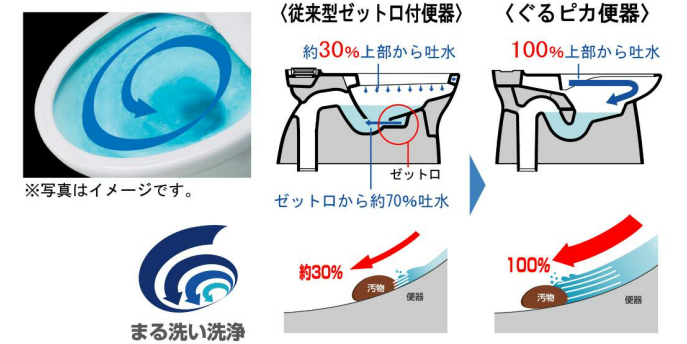

カラーバリエーション

リモコン

超節水ECO6

エコロジーでエコノミー。
大切な水をムダなく賢く節約します。

ECO6
超節水エコシックスシリーズ

大洗浄6L、小洗浄5Lの「超節水ECO6トイレ」。従来品※(大13L)と比べ、約60%の節水を実現。

2日でおフロ1杯分以上(248L)節約できます。

また、水道料金なら年間約12,000円もお得です。

※1989~2001年発売品

従来品 (1989~2001年発売品) [大13L]

ECO6 便器 [大6L/小5L]

【試算条件】4人家族(男性2人、女性2人)が大1回/人・日、小3回/人・日を使用した場合で算出。[引用元]省エネ・防犯住宅推進アプローチブック【単価】上下水道:265円/m(税込)

年間約12,000円節約できます。

ゆったりワイド

ゆったりサイズの大型便器、大型便座です。

便器開口サイズは16%ワイドです。

※当社従来品(ベアシア)との比較です。

マッサージ洗浄

洗浄の強さを強弱交互に噴出します。

すっきりデザイン

本体操作部や便座コードもスッキリ内蔵。

ぐるピカ便器

「ぐるピカ便器」はまる洗い洗浄!

水流がぐるりとしっかり回り、まるごと汚れを洗い流します。

「ぐるピカ便器」は汚れカット形状!

汚れる部分をまるごとカット。汚れが付着しても洗浄水がスッキリ洗い流します。

女性専用『レディスノズル』

ビデ洗浄にはおしりとは別の女性専用『レディスノズル』。女性にやさしい安心・清潔設計。

ハイパーキラミック

高硬度のジルコンを釉薬の表面まで含んでいるので、キズがつきにくく、陶器の美しさを長く保てます。

ノズルオートクリーニング

使う前後にノズルを根元からしっかり洗います。