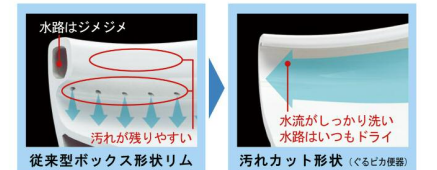

※1989~2001年発売品

従来品 (1989~2001年発売品) [大13L]

ECO6 便器 [大6L/小5L]

【試算条件】4人家族(男性2人、女性2人)が大1回/人・日、小3回/人・日を使用した場合で算出。[引用元]省エネ・防犯住宅推進アプローチブック【単価】上下水道:265円/m(税込)

年間約12,000円節約できます。

ゆったりワイド

ゆったりサイズの大型便器、大型便座です。

便器開口サイズは16%ワイドです。

※当社従来品(ベアシア)との比較です。

マッサージ洗浄

洗浄の強さを強弱交互に噴出します。

すっきりデザイン

本体操作部や便座コードもスッキリ内蔵。

ぐるピカ便器

「ぐるピカ便器」はまる洗い洗浄!

水流がぐるりとしっかり回り、まるごと汚れを洗い流します。

「ぐるピカ便器」は汚れカット形状!

汚れる部分をまるごとカット。汚れが付着しても洗浄水がスッキリ洗い流します。

女性専用『レディスノズル』

ビデ洗浄にはおしりとは別の女性専用『レディスノズル』。女性にやさしい安心・清潔設計。

ハイパーキラミック

高硬度のジルコンを釉薬の表面まで含んでいるので、キズがつきにくく、陶器の美しさを長く保てます。

ノズルオートクリーニング

使う前後にノズルを根元からしっかり洗います。