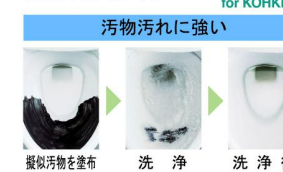

※当社従来品(ベアシア)との比較です。

マッサージ洗浄

洗浄の強さを強弱交互に噴出します。

すっきりデザイン

本体操作部や便座コードもスッキリ内蔵。

ぐるピカ便器

「ぐるピカ便器」はまる洗い洗浄!

水流がぐるりとしっかり回り、まるごと汚れを洗い流します。

「ぐるピカ便器」は汚れカット形状!

汚れる部分をまるごとカット。汚れが付着しても洗浄水がスッキリ洗い流します。

女性専用『レディスノズル』

ビデ洗浄にはおしりとは別の女性専用『レディスノズル』。女性にやさしい安心・清潔設計。

ハイパーキラミック

高硬度のジルコンを釉薬の表面まで含んでいるので、キズがつきにくく、陶器の美しさを長く保てます。

ノズルオートクリーニング

使う前後にノズルを根元からしっかり洗います。