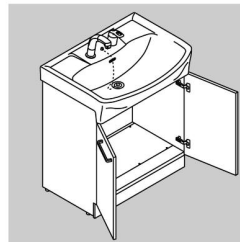

高硬度のジルコンを釉薬の表面まで含んでいるので、キズがつきにくく、陶器の美しさを長く保てます。

■国際規格に準拠した安心と信頼の抗菌効果

SIAAマークは、ISO規格に基づく優れた抗菌効果とその安全性をお約束する安心と信頼の証です。

化粧台本体

扉タイプ
FTXN-755S

シンプルで使いやすい
収納アイテムで洗面空間は
いつでもすっきり

ベーシックな扉タイプ。
取っ手はタオル掛け兼用の
大型取っ手を採用。

ミラーキャビネット

3面鏡全収納タイプ(白熱灯照明)
MFTV-753TX

ミラーキャビネットの収納
トレイは、取り外して丸洗
いできるのでいつでも清潔
に使えます。

収納トレイ

高さ800mm

化粧台本体は、すべて洗面器高さ
800mmで、腰への負担が少ない仕様
です。

水栓金具

整流吐水への切替もできる、
コンパクトで使いやすい機能
を持つ水栓です。

シングルレバー洗髪シャワー水栓
SF-500S-MB