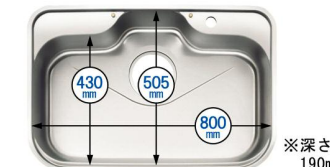

ワークトップカラー **ステンレス**

<input type="checkbox"/> SS4 ダリエボス

シンクカラー **ステンレス**

<input type="checkbox"/> ST ステンレス

スタンダードプラン

空間を自由にレイアウト

使い勝手の良い開き戸タイプ。広々とした内部を自在にレイアウトできるので、大きな鍋やさまざまな形の調理器具を無理なく収納できます。

ステンレスDシンク

最大奥行き505mmのゆったりサイズ。シンク内に水がたまりにくいデザインです。洗剤ラックが標準装備。
※表示寸法は内寸法です。

浅型排水トラップ
気になるぬめりも拭き取りやすい、浅型の排水トラップです。

静音シンク
水がシンクに当たる音を軽減した静音設計のシンク。
※周波数1kHz帯で測定

I型プラン

コンパクトで機能的。基本レイアウトのI型プラン。

ステンレスワークトップ

熱に強く、キズが目立ちにくいステンレス。