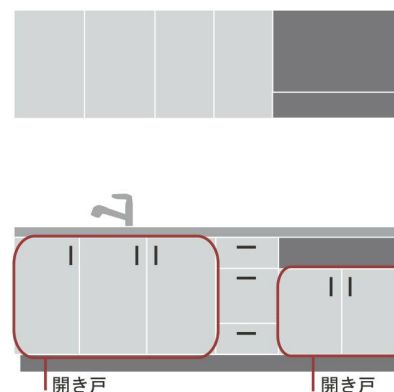

ワークトップカラー **ステンレス**

<input type="checkbox"/> SS4 ダリエボス

シンクカラー **ステンレス**

<input type="checkbox"/> ST ステンレス

スタンダードプラン

空間を自由にレイアウト

使い勝手の良い開き戸タイプ。広々とした内部を自在にレイアウトできるので、大きな鍋やさまざまな形の調理器具を無理なく収納できます。

ステンレスDシンク

最大奥行き505mmのゆったりサイズ。シンク内に水がたまりにくいデザインです。洗剤ラックが標準装備。
※表示寸法は内寸法です。

浅型排水トラップ
気になるぬめりも拭き取りやすい、浅型の排水トラップです。

静音シンク
水がシンクに当たる音を軽減した静音設計のシンク。
※周波数1kHz帯で測定

I型プラン

コンパクトで機能的。基本レイアウトのI型プラン。

ステンレスワークトップ

熱に強く、キズが目立ちにくいステンレス。