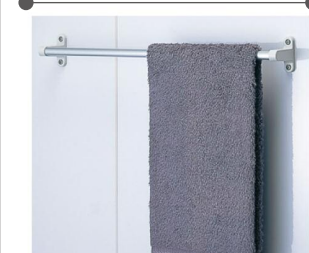

タオル掛

TB-400E