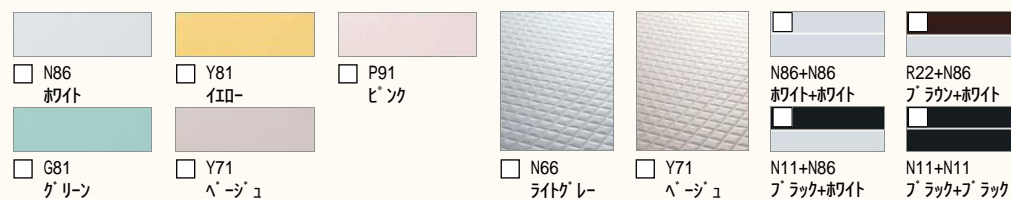

La·BATH システムバスルーム ラ・バス

心と身体を癒す“くつろぎの空間”。
より使いやすく、快適なデザインへ。

CG合成によるイメージ画像です。
窓サッシはイメージであり、選定仕様には含まれていません。

壁パネルカラー Lパネル(EB)アクセント張り

アクセントパネル

浴槽カラー FRP 床カラー 単色 洗面器カウンター

くるりんポイ排水口

排水口のおそうじの不満を解決。
オンリーワンのうず流機能。