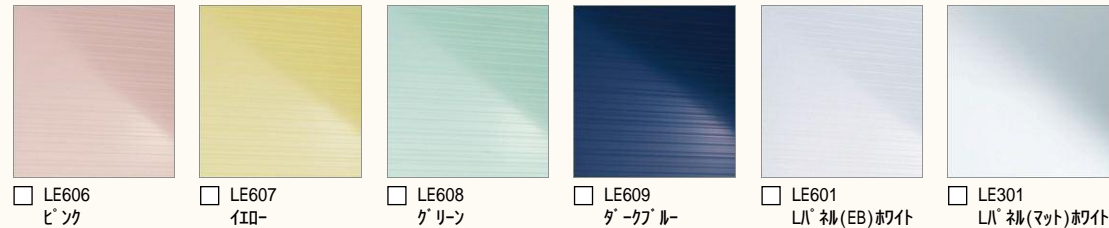

La·BATH システムバスルーム ラ・バス

心と身体を癒す“くつろぎの空間”。
より使いやすく、快適なデザインへ。

CG合成によるイメージ画像です。
窓サッシはイメージであり、選定仕様には含まれていません。

壁パネルカラー Lパネル(EB)アクセント張り

アクセントパネル

浴槽カラー FRP 床カラー 単色 洗面器カウンター

くるりんポイ排水口

排水口のおそうじの不満を解決。
オンリーワンのうず流機能。