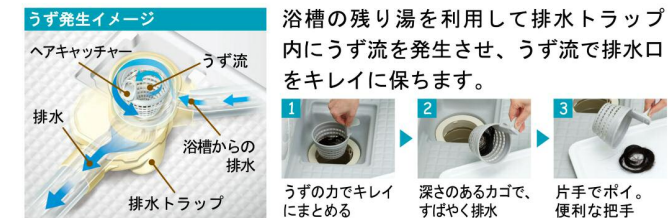

La·BATH システムバスルーム ラ・バス

心と身体を癒す“くつろぎの空間”。
より使いやすく、快適なデザインへ。

CG合成によるイメージ画像です。
窓サッシはイメージであり、選定仕様には含まれていません。

壁パネルカラー Lパネル(EB)アクセント張り

アクセントパネル

浴槽カラー FRP 床カラー 単色 洗面器カウンター

くるりんポイ排水口

排水口のおそうじの不満を解決。
オンリーワンのうず流機能。

キレイ床

汚れが固着しにくく、落としやすい。最新技術の床で、おそうじラクラク。

キレイドア

浴室側をパッキンレスにしてカビの発生を抑え、ドア下の換気開口をタテ向きにしたのでホコリがたまらず外観もスッキリになりました。

キレイ鏡

特殊コーティングで水や汚れをはじく。業界初のおそうじラクラク新機能。

キレイ鏡は、シリカを含んだ水が乾燥して白くこびりついてしまう問題を解決する新アイテムです。わずかについた汚れもかるいタッチでサッとふきとれるので、おそうじラクラクです。

サーモフロア

冷たさを感じにくい独自の断熱構造で足裏から逃げる熱を減少します。

洗い場側水栓

デッキサーモ水栓/スプレーシャワー

FRPスタンダード浴槽

出入りの動作や入浴姿勢の安定にも十分配慮した設計です。

1216サイズ用

鏡&収納