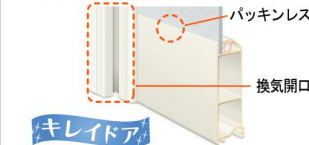

La·BATH システムバスルーム ラ・バス

心と身体を癒す“くつろぎの空間”。
より使いやすく、快適なデザインへ。

CG合成によるイメージ画像です。
窓サッシはイメージであり、選定仕様には含まれていません。

壁パネルカラー Lパネル(EB)アクセント張り

アクセントパネル

浴槽カラー FRP 床カラー 単色 洗面器カウンター

くるりんポイ排水口

排水口のおそうじの不満を解決。
オンリーワンのうず流機能。

キレイ床

汚れが固着しにくく、落としやすい。最新技術の床で、おそうじラクラク。

キレイドア

浴室側をパッキンレスにしてカビの発生を抑え、ドア下の換気開口をタテ向きにしたのでホコリがたまらず外観もスッキリになりました。

キレイ鏡

特殊コーティングで水や汚れをはじく。業界初のおそうじラクラク新機能。

キレイ鏡は、シリカを含んだ水が乾燥して白くこびりついてしまう問題を解決する新アイテムです。わずかについた汚れもかるいタッチでサッとふきとれるので、おそうじラクラクです。

サーモフロア

冷たさを感じにくい独自の断熱構造で足裏から逃げる熱を減少します。

洗い場側水栓

デッキサーモ水栓/スプレーシャワー

FRPスタンダード浴槽

出入りの動作や入浴姿勢の安定にも十分配慮した設計です。

1216サイズ用

鏡&収納